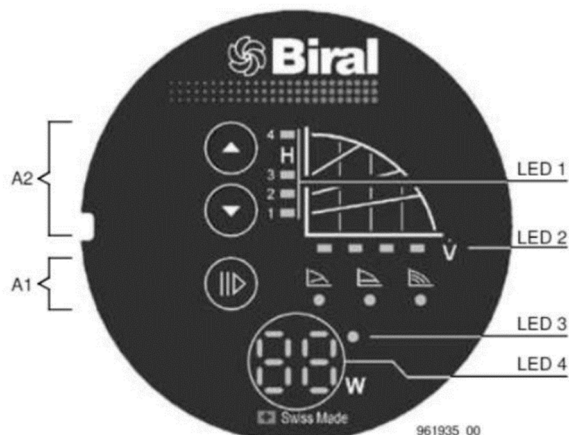

BIRAL PRIMAX DÆLUR

A2 – Hækka og lækka

A-2 Haldið inni ör upp og niður í 5 sek læsir/aflesir dælu.
(Led 3 ljósið logar ef dæla er læst)

A1 breytir milli stillinga pp- cp-cf

A1 haldið inni í 5 sek þá stöðvast/startar dæla

GÓLFHITAKERFI OFNAKERFI	OFNAKERFI LOFTRÆSTIKERFI	SNJÓBRÆÐSLUR LOFTRÆSTIKERFI
<p>Álagstýrt Proportional Pressure</p> <ul style="list-style-type: none"> - pp 1 - pp 2 - pp 3 - pp4-High 	<p>Stöðugur þrýstingur Constant Pressure</p> <ul style="list-style-type: none"> - cp 1 - cp 2 - cp 3 - cp 4- High 	<p>Stöðugt flæði Constant Flow</p> <ul style="list-style-type: none"> - cf 1 - cf 2 - cf 3 - cf 4-High 