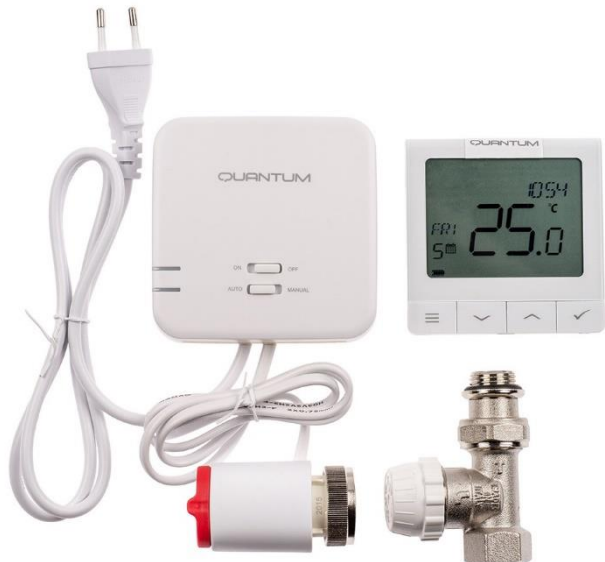

SALUS FGWQ-1

Forparret Gulvvarme til én zone

VVS-nr. 402325975

Salus FGWQ-1

Salus FGWQ-1 trådløs styring til én kredse, kommer som et forparret sæt incl. En ½" II Ventil med forindstilling, klar til brug. FGWQ-1 er den ideelle løsning til renovering af små rum hvor der typisk sidder en FJVR ventil eller lign.

For at undgå forskelle i overfladetemperatur, give den ½" II ventil, via forindstillingen, muligheden at indstille den korrekte vandstrøm i henhold til varmetab.

FGWQ-1 løsningen sikrer at DS469 kravet overholdes af rumtermostaten som sikrer en repræsentativ måling af rumtemperaturen og undgår unødigt energispild.

SALUS
CONTROLS

www.salus-controls.dk

Salus GVM-SCV

GVM-SCV ½" Ligeløbende Ventil.

Salus ½" Ventil.

- Ventil i nikkel-belagt messing.
- Flowregulering direkte på ventilen
- Gevind med pakning
- Maks. arbejdstemperatur: 110°C.
- Overholder ISO228
- Tilsvarende DIN EN ISO 228 og BS EN ISO 228.

SIZE	3/8" - 1/2" - 3/4"						
Pre-setting position	1	2	3	4	5	6	Max.
Kv	0,34	0,63	0,89	1,11	1,22	1,36	1,77

 **SALUS**
CONTROLS

www.salus-controls.dk