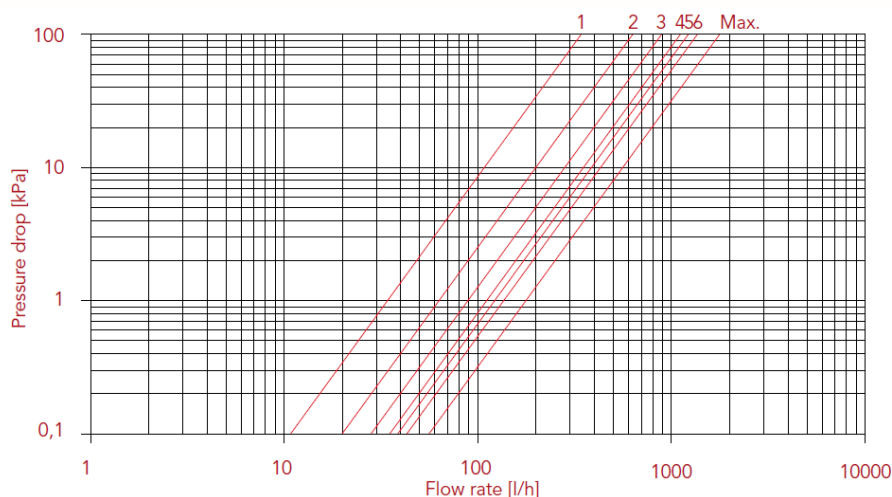

For at undgå forskelle i overfladetemperatur, give den ½" II ventil, via forindstillingen, muligheden at indstille den korrekte vandstrøm i henhold til varmetab.

FGWQ-1 løsningen sikrer at DS469 kravet overholdes af rumtermostaten som sikrer en repræsentativ måling af rumtemperaturen og undgår unødigt energispild.

SALUS
CONTROLS

www.salus-controls.dk

Salus GVM-SCV

GVM-SCV ½" Ligeløbende Ventil.

Salus ½" Ventil.

- Ventil i nikkel-belagt messing.
- Flowregulering direkte på ventilen
- Gevind med pakning
- Maks. arbejdstemperatur: 110°C.
- Overholder ISO228
- Tilsvarende DIN EN ISO 228 og BS EN ISO 228.

SIZE	3/8" - 1/2" - 3/4"						
Pre-setting position	1	2	3	4	5	6	Max.
Kv	0,34	0,63	0,89	1,11	1,22	1,36	1,77

 **SALUS**
CONTROLS

www.salus-controls.dk